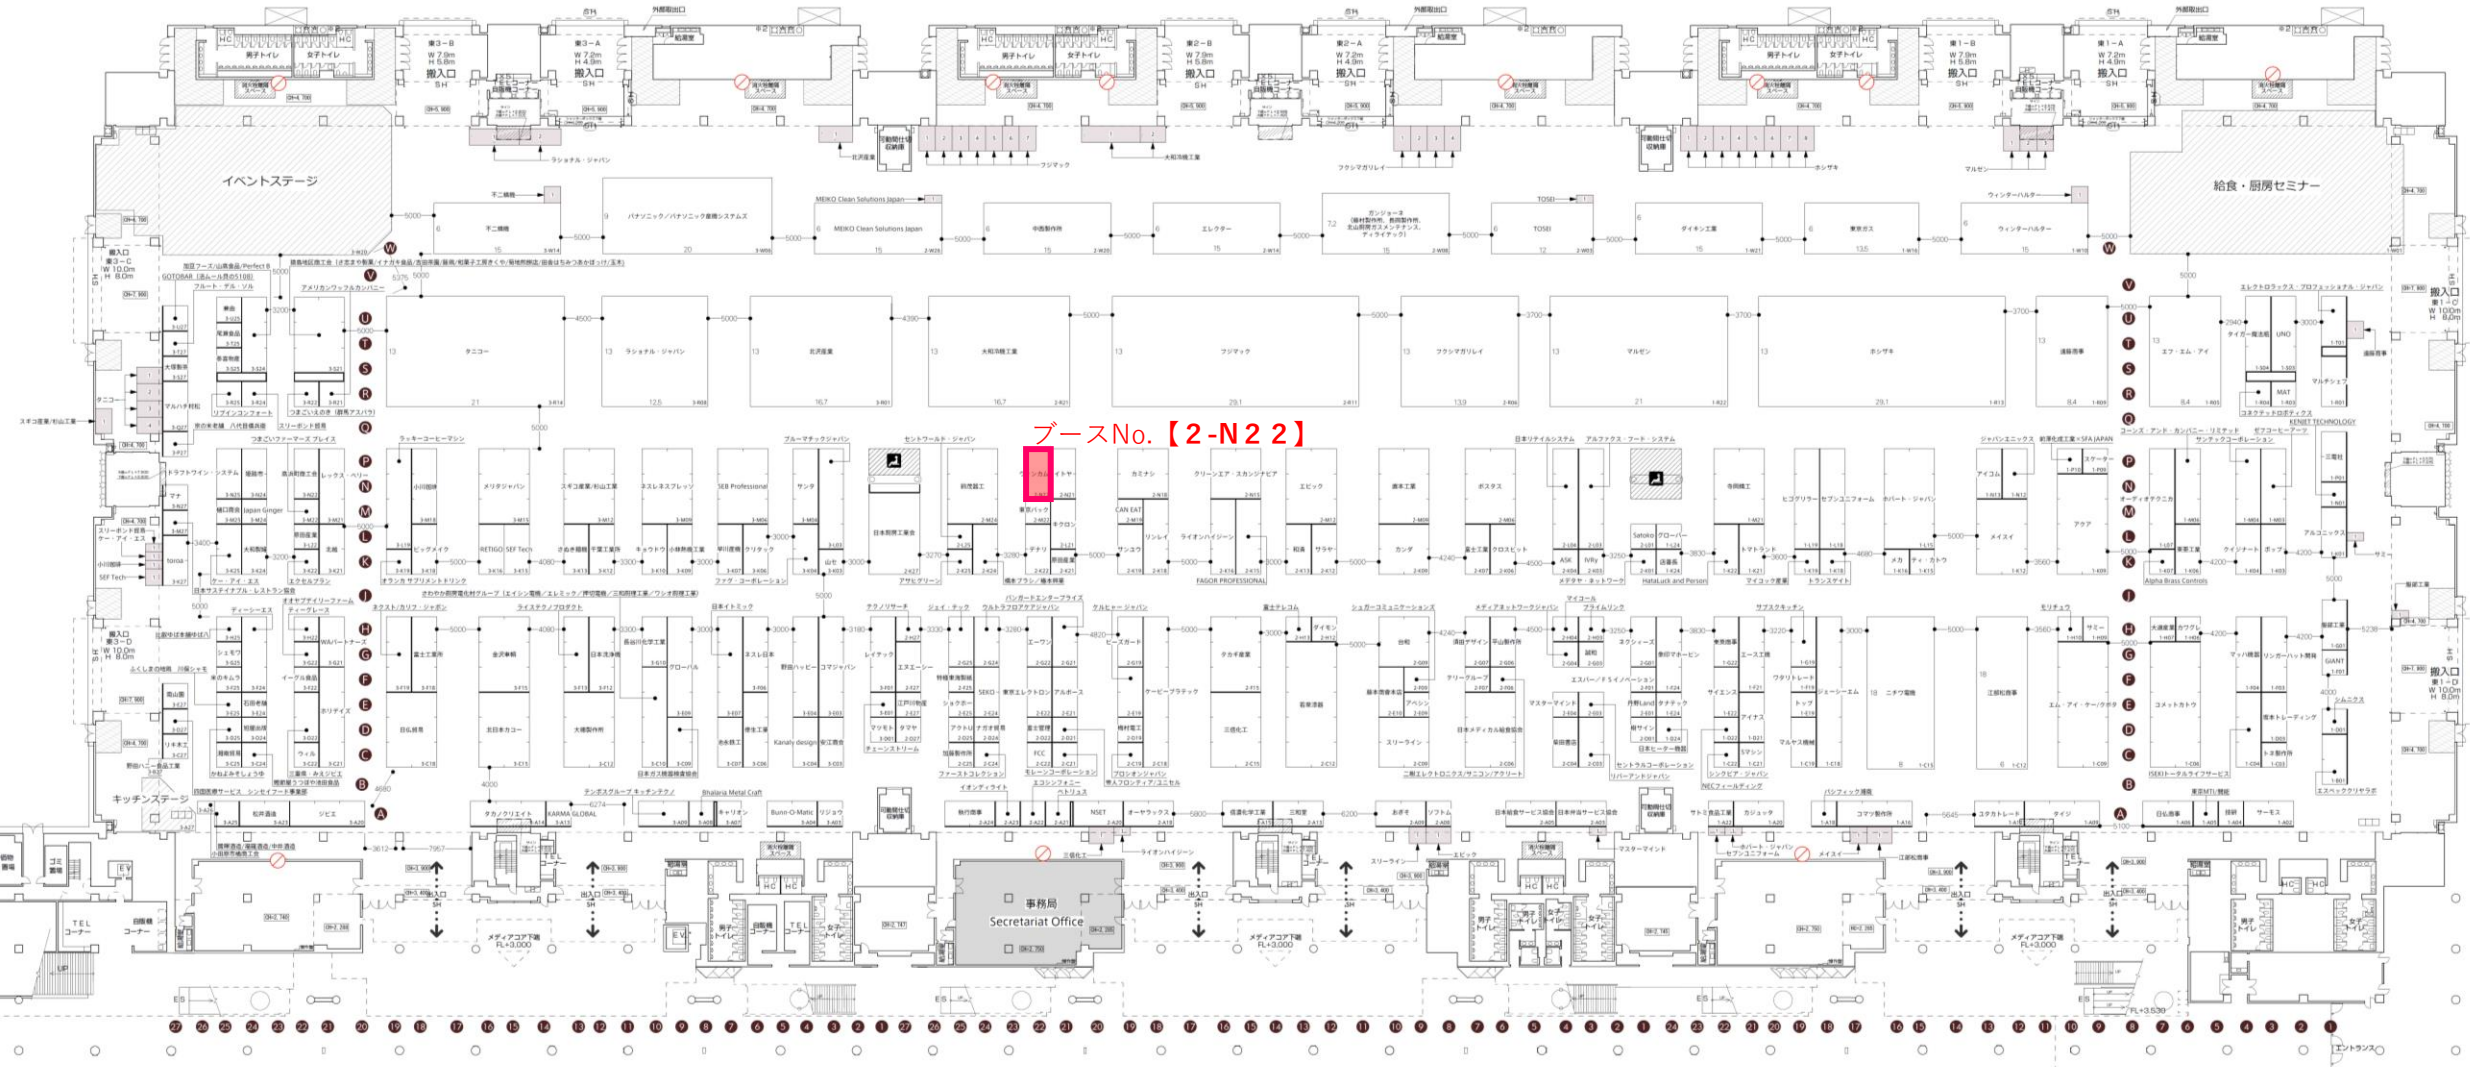

東3ホール

東2ホール

東1ホール

ブースNo. 【2-N22】

事務局  
Secretariat Office